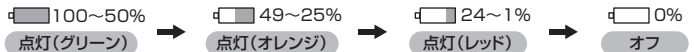

バッテリー残量の確認

ライトを使用中、バッテリー残量をライト上面のバッテリーインジケーターで確認することができます。電源がオフの状態では、電源ボタンをダブルクリックしてバッテリー残量を確認することができます。