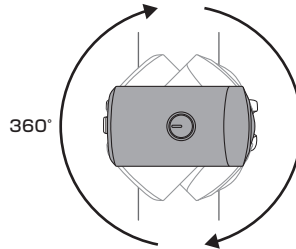

## ライトの取り付け

ラバーストラップをハンドルバーに巻き付け、フックに引っ掛けて取り付けます。

## 照射方向の調節

ライトの照射方向を360°調節することができます。