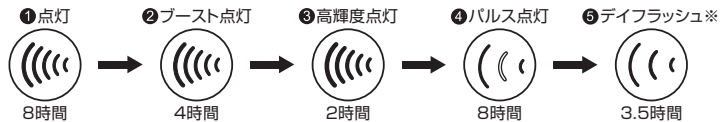

モードの切り替え

ライト上面の電源ボタンを押してモードを切り替えます。