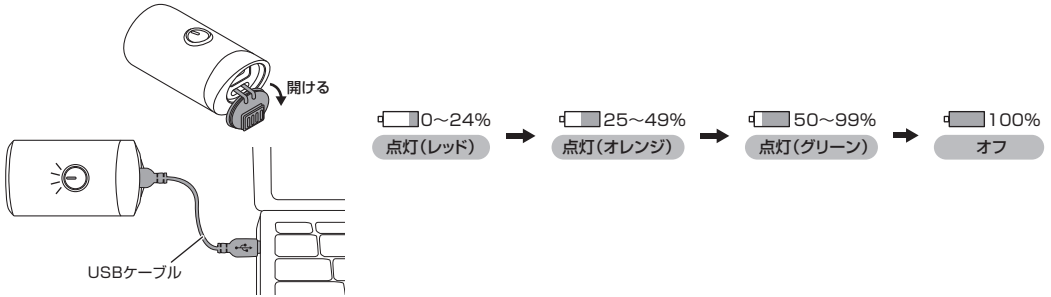

## バッテリー残量の確認

ライトを使用中、バッテリー残量をライト上面のバッテリーインジケーターで確認することができます。電源がオフの状態では、電源ボタンをダブルクリックしてバッテリー残量を確認することができます。

本製品には、ローバッテリー通知機能が搭載されており、点灯中にバッテリー残量が25%未満になると、ライトが30秒間隔でお知らせします。

## バッテリーの充電

ライト後部のカバーを開けます。マイクロUSB端子を差し込み、もう一方のUSB端子をPCのUSBポートに接続して充電します。バッテリー充電中、充電状況をライト上面のバッテリーインジケーターで確認することができます。