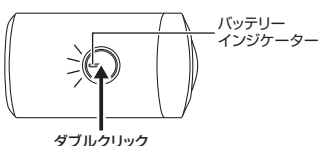

バッテリー残量の確認

ライトを使用中、バッテリー残量をライト上面のバッテリーインジケーターで確認することができます。電源がオフの状態では、電源ボタンをダブルクリックしてバッテリー残量を確認することができます。