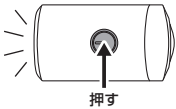

モードの切り替え

ライト上面の電源ボタンを押してモードを切り替えます。