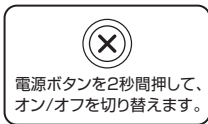

モードの切り替え

ライト上面の電源ボタンを押してモードを切り替えます。