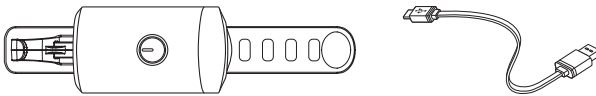

商品内容

ライト本体 / USBケーブル

注意

初めてご使用になる前に、バッテリーを満充電してください。ライトの充電は視認できる場所でおこなってください。長時間使用しないときは、バッテリーを満充電してください。事故の原因となりますので走行中は操作しないでください。ライトを直視しないでください。風通しの良いところで保管してください。子供の手の届かないところで保管してください。ライトや付属部品を飲み込まないよう注意してください。誤って飲み込んでしまった場合は、直ちに医師の診察を受けてください。使用時または使用直後のレンズカバーや金属部は火傷の恐れがありますので、触れないでください。1~2ヶ月に一度、正しく充電できているか確認してください。また、6ヶ月に一度は満充電してください。バッテリーが過熱していたり、煙が出ていたりする場合は直ちに充電を中止してください。長時間直射日光に当てないでください。過度の充電は火災を引き起こす恐れがあります。バッテリーを室温まで冷ましてから充電してください。放電中や使用中はバッテリーが60℃以上にならないよう注意してください。この充電式バッテリーの完全充放電回数は約500回です。バッテリーの電力は使用状況に応じて徐々に低下する事もあります。正規品のUSBケーブルを使用して充電してください。十分な電力を得るため、PCのUSBポートにUSBケーブルを差し込んで充電してください。外出中はモバイルバッテリーを使用して充電してください。高輝度点灯モードの消費電力が大きいため、充電しながらライトを使用する場合は、点灯モード、点滅モードまたはディフラッシュモードに切り替えて使用してください。バッテリーの寿命は気温や使用状況によって、10%程度の誤差が発生する場合があります。

保証期間

ご購入日より2年間：製造上の欠陥による機械部品の不良が対象です。

保証の請求

保証を受けるには、ご購入日の日付の入った領収書が必要です。お客様の事故などによる外的要因、誤使用、改造、およびこの取扱説明書に従わない本来の用途以外のご使用による故障は保証を受けられません。故障した製品は故障状況を明記して、お買上げの販売店へお持ちください。お送りになる場合の送料はお客様にてご負担をお願いいたします。

*スペックやデザインは改良のため予告なく変更されることがあります。

製品仕様

CG-127P ホワイトLED

サイズ：L59 x W32 x H23.5 mm

重量：53g

LED：3W ホワイト LED 1個

電池：リチウムイオン ポリマー 充電式電池内蔵

入力：DC5V/0.5A, Micro USB

充電時間：2.5時間