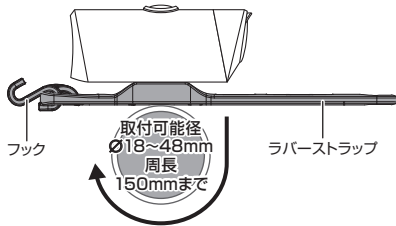

## ライトの取り付け

ラバーストラップをハンドルバーに巻き付け、フックに引っ掛けて取り付けます。

## 照射方向の調節

ライトの照射方向を360°調節することができます。